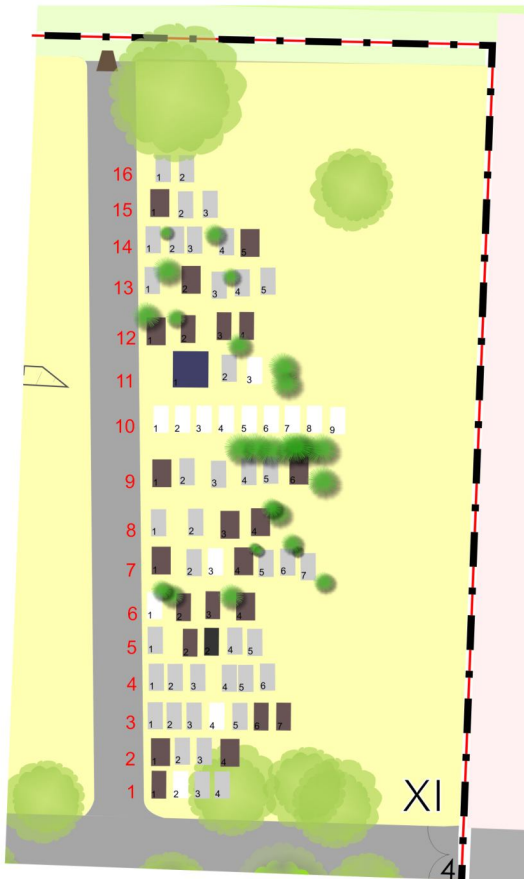

MAPA CMENTARZA KOMUNALNEGO W ŁOBZIE

Kwatera IX stara część cmentarza

skala 1:200

Legenda:

-  grób pojedynczy
-  grób rodzinny - głębinowy
-  grób rodzinny
-  grobowiec
-  grób dziecięcy
-  grób dziecięcy rodzinny
-  grób N.N.
-  grób N.N.D. (dziecko)
-  wolne miejsce lub rezerwacja

1,2... numer porządkowy rzędu

1,2... numer porządkowy grobu

I,II... numer kwatery