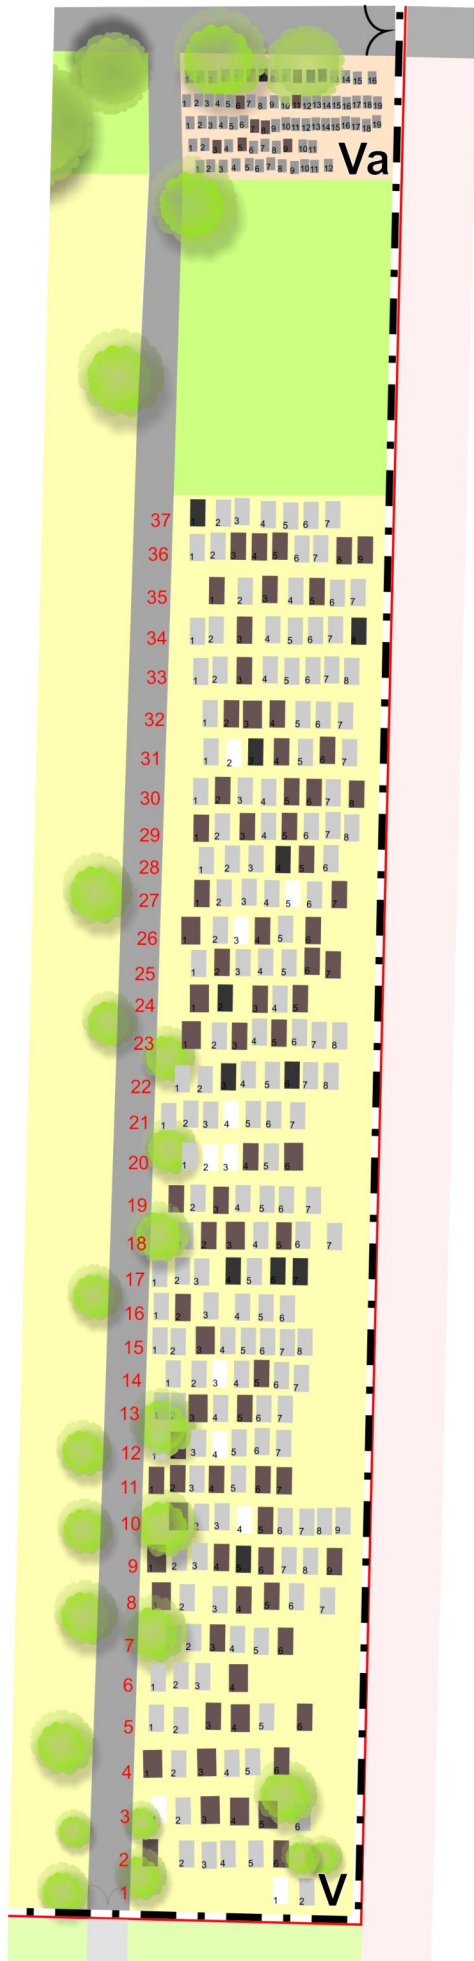

MAPA CMENTARZA KOMUNALNEGO W ŁOBZIE

Kwatera V, Va stara część cmentarza

skala 1:200

Legenda:

-  grób pojedynczy
-  grób rodzinny - głębinyowy
-  grób rodzinny
-  grobowiec
-  grób dziecięcy
-  grób dziecięcy rodzinny
-  grób N.N.
-  grób N.N.D. (dziecko)
-  wolne miejsce lub rezerwacja

1,2... numer porządkowy rzędu

1,2... numer porządkowy grobu

I,II... numer kwatery