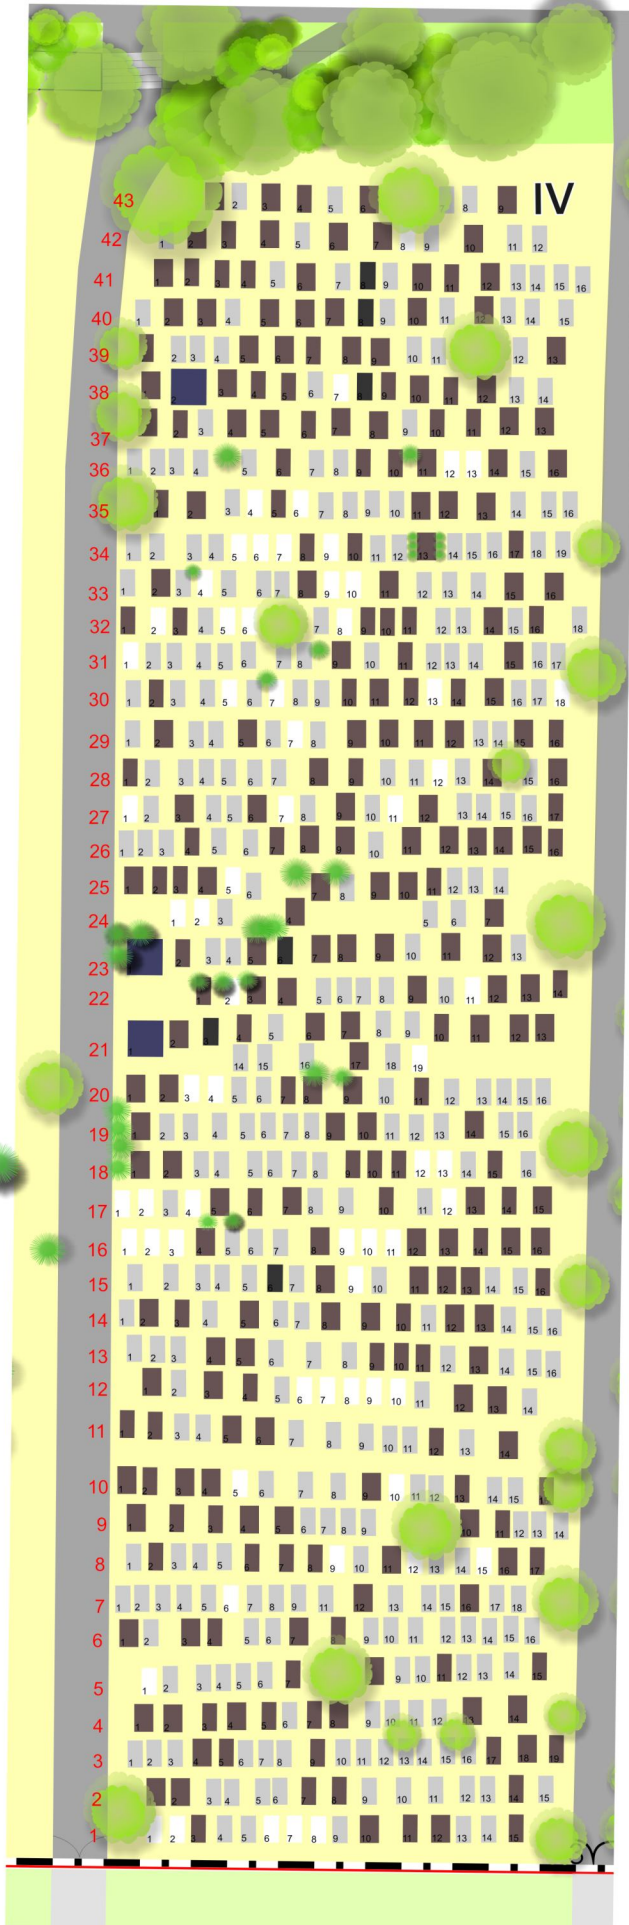

# MAPA CMENTARZA KOMUNALNEGO W ŁOBZIE

## Kwatera IV stara część cmentarza

skala 1:200

### Legenda:

-  grób pojedynczy
-  grób rodzinny - głębinowy
-  grób rodzinny
-  grobowiec
-  grób dziecięcy
-  grób dziecięcy rodzinny
-  grób N.N.
-  grób N.N.D. (dziecko)
-  wolne miejsce lub rezerwacja

1,2... numer porządkowy rzędu

1,2... numer porządkowy grobu

I,II... numer kwatery