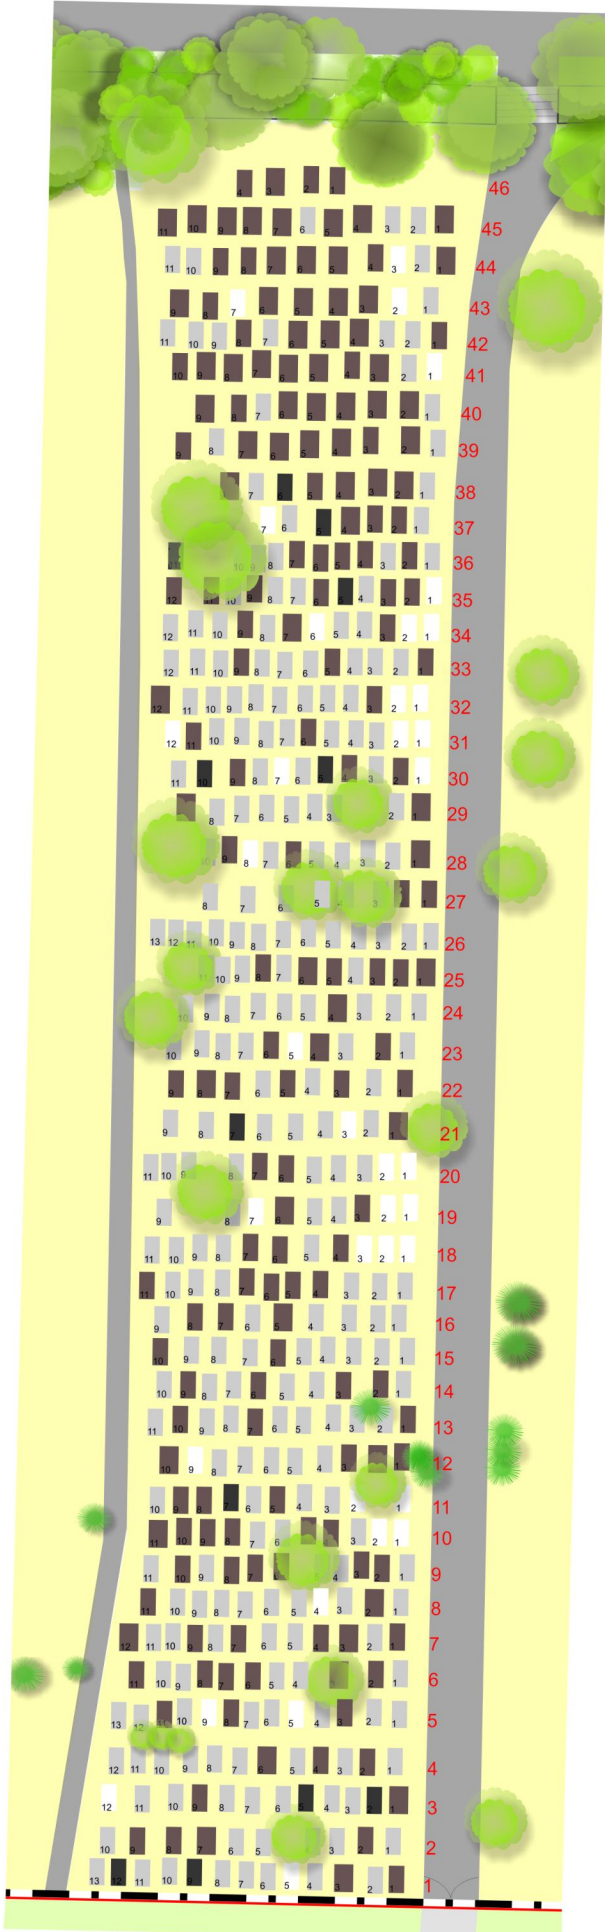

# MAPA CMENTARZA KOMUNALNEGO W ŁOBZIE

## Kwatera III stara część cmentarza

skala 1:200

### Legenda:

-  grób pojedynczy
  -  grób rodzinny - głębinowy
  -  grób rodzinny
  -  grobowiec
  -  grób dziecięcy
  -  grób dziecięcy rodzinny
  -  grób N.N.
  -  grób N.N.D. (dziecko)
  -  wolne miejsce lub rezerwacja
- 1,2... numer porządkowy rzędu
- 1,2... numer porządkowy grobu
- I,II... numer kwatery