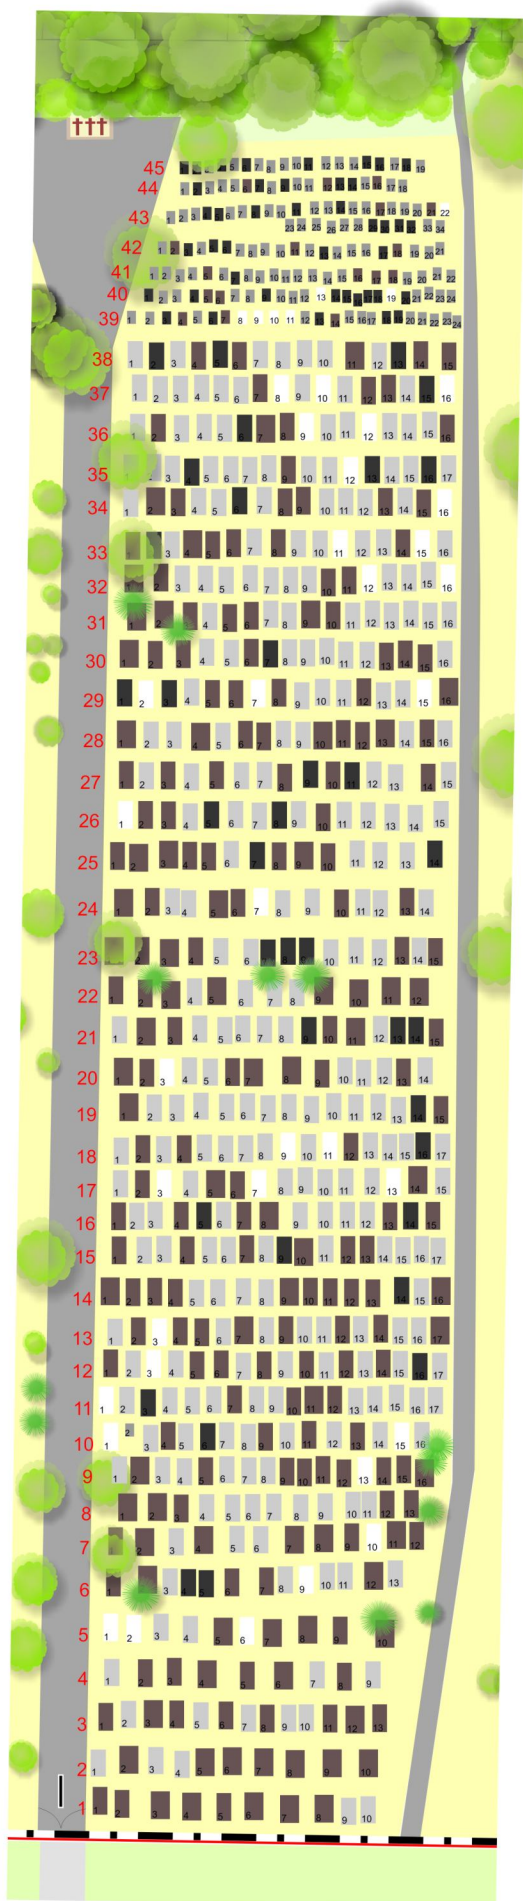

# MAPA CMENTARZA KOMUNALNEGO W ŁÓBZIE

## Kwatera II stara część cmentarza

skala 1:200

### Legenda:

-  grób pojedynczy
  -  grób rodzinny - głębinowy
  -  grób rodzinny
  -  grobowiec
  -  grób dziecięcy
  -  grób dziecięcy rodzinny
  -  grób N.N.
  -  grób N.N.D. (dziecko)
  -  wolne miejsce lub rezerwacja
- 1,2... numer porządkowy rzędu
- 1,2... numer porządkowy grobu
- I,II... numer kwatery